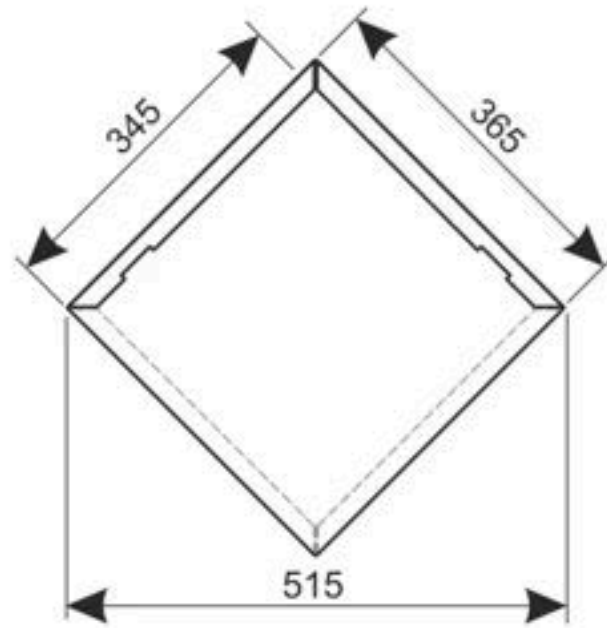

EXTRA PAID

Dostępne w 3 wersjach:
245 ; 345 ; 555