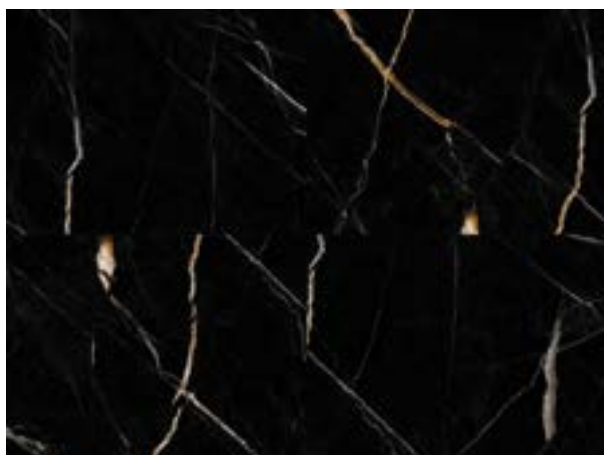

Calacatta Black