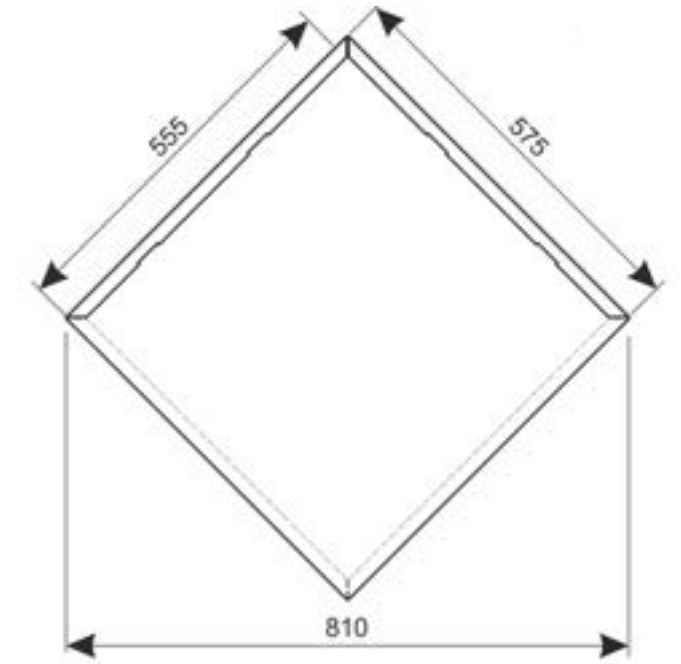

UTK - Powłoka o grubości 35 µm
UTK - Powłoka o grubości 25 µm

Szerokość efektywna 515 mm

Szerokość efektywna 307 mm

EXTRA PAID

Dostępne w 3 wersjach:
245 ; 345 ; 555

RAL 7016

RAL 9005

RAL 9010