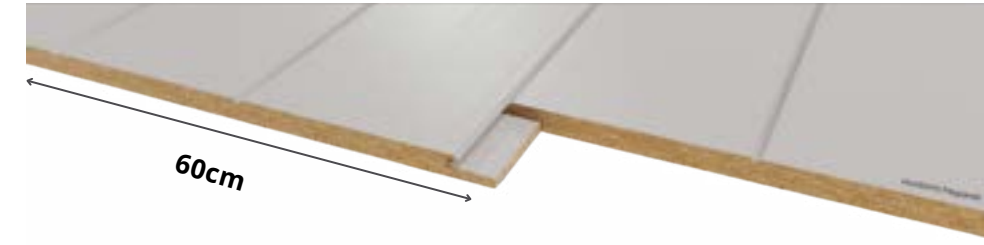

Kolekcja Faspanel