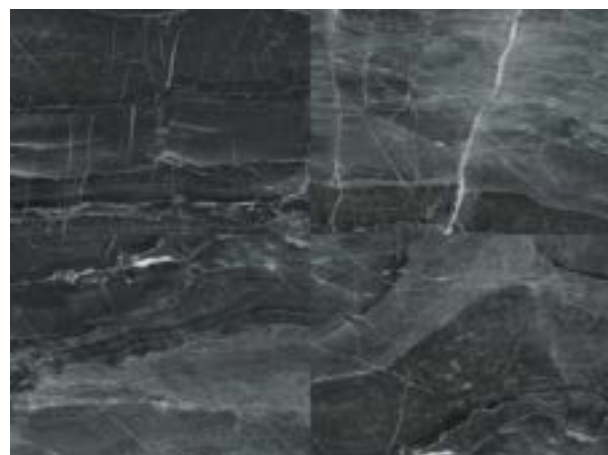

Wymiar panela 600x1200mm lub 300x600mm

Dark Stone