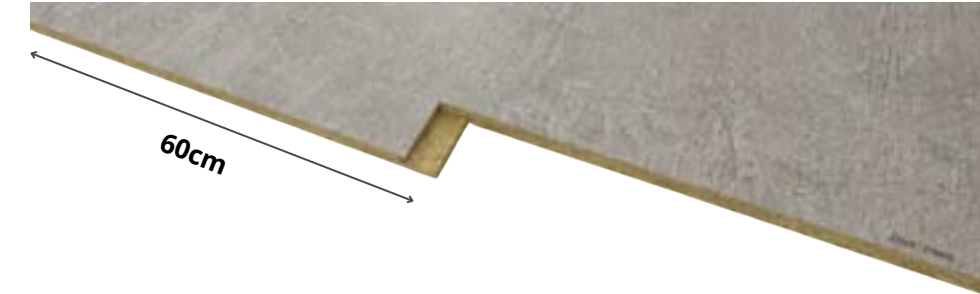

EliteX dostępny jest w 6 opcjach kolorystycznych. Kolekcja wyróżnia się bardzo gładkimi łączeniami co sprawia że łączenia paneli są mało widoczne. Panel odporny na wilgoć. Szerokość panela 60cm

White NCS