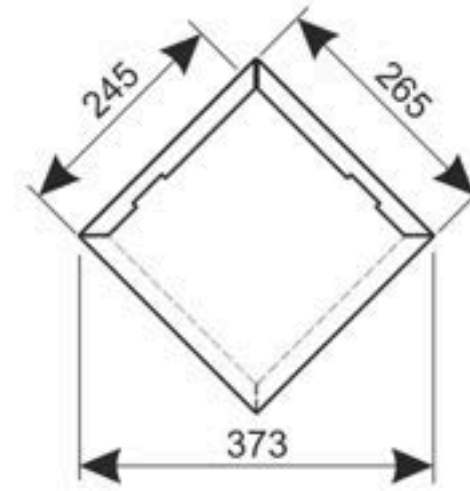

EXTRA PAID

Dostępne w 3 wersjach:
245 ; 345 ; 555