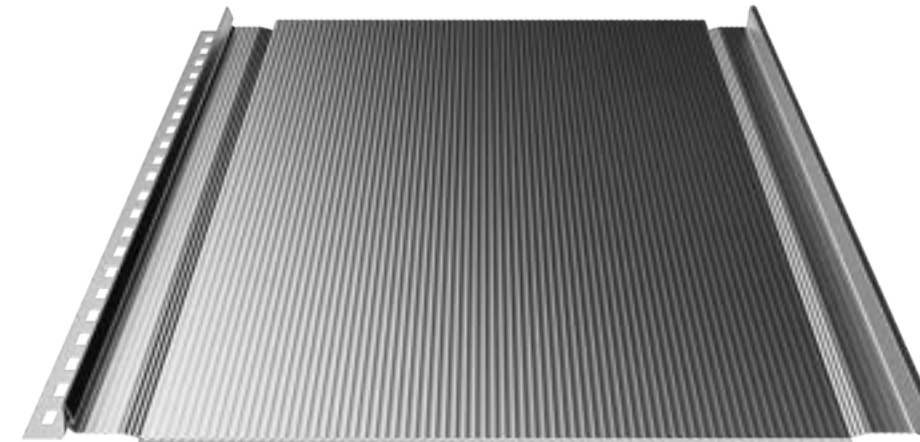

Panel na rąbek

EXTRA PAID

UTK - Powłoka o grubości 35 µm
UTK - Powłoka o grubości 25 µm

Szerokość efektywna 515 mm