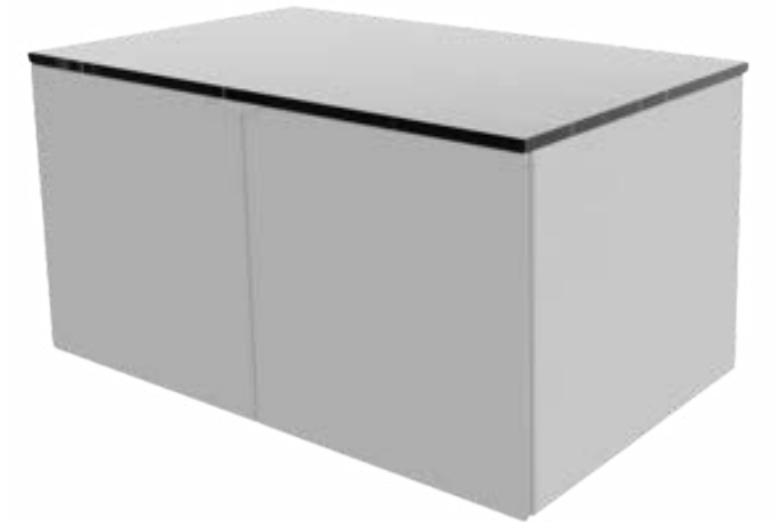

Chrom

Czarny

Biały

Złoty

Szafka pod umywalkę

EXTRA PAID

Umywalka nablutowa Premium

Goya
70 x 46cm