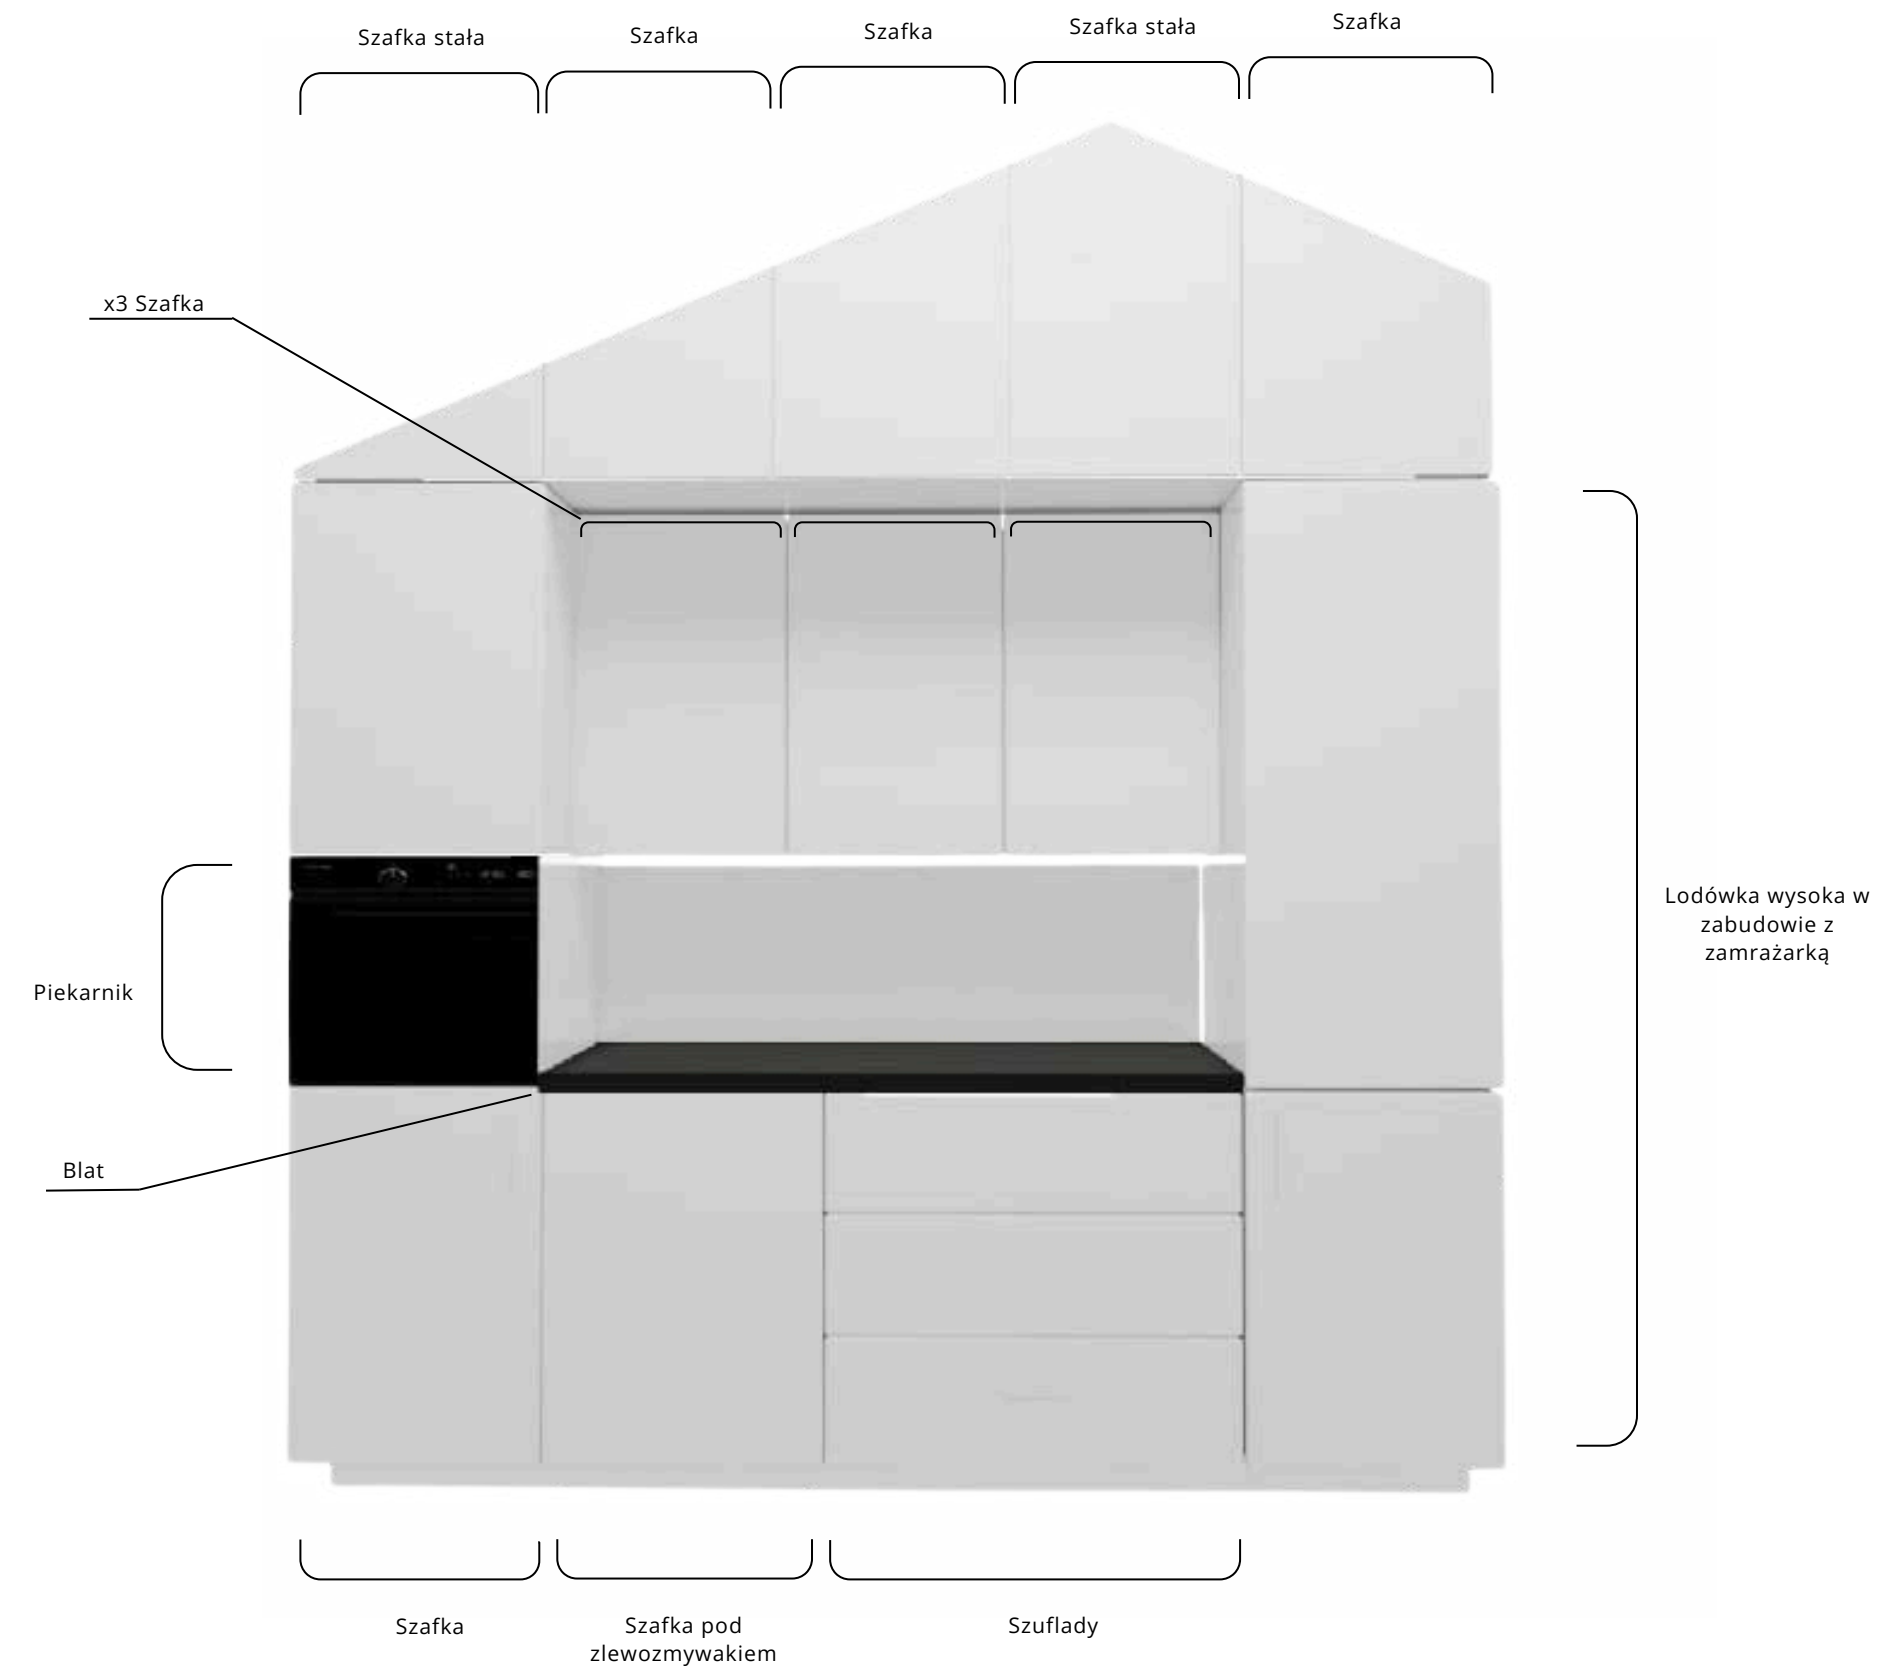

EXTRA PAID
Kuchnia VIP