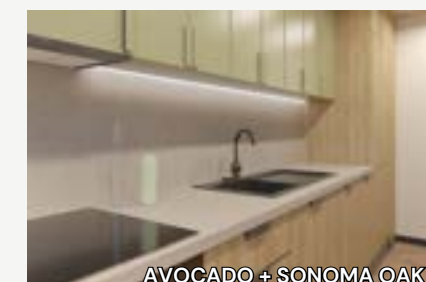

Cashmere
U 12168 VV

Avocado
U19503SD

Labrador
U19008 SD

White Pine
R55006 RU

Gold Teak
R50084 RU

Blat laminowany 38mm

Malaysian Teak
R50088

Terazzo Beige
S68052 SC