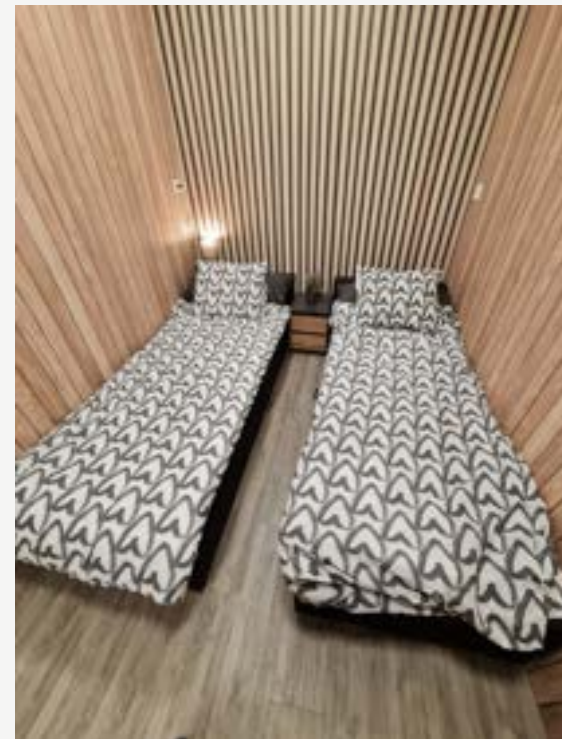

Panel PVC na ściany oraz sufit; szerokość panela 25cm