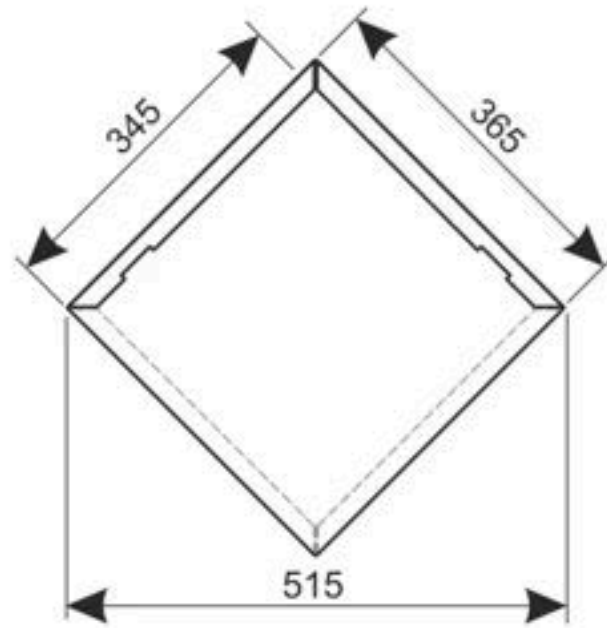

UTK - Powłoka o grubości 35 µm
UTK - Powłoka o grubości 25 µm

Szerokość efektywna 515 mm

Szerokość efektywna 307 mm

EXTRA PAID

Dostępne w 3 wersjach:
245 ; 345 ; 555

RAL 7016

RAL 9005

RAL 9010