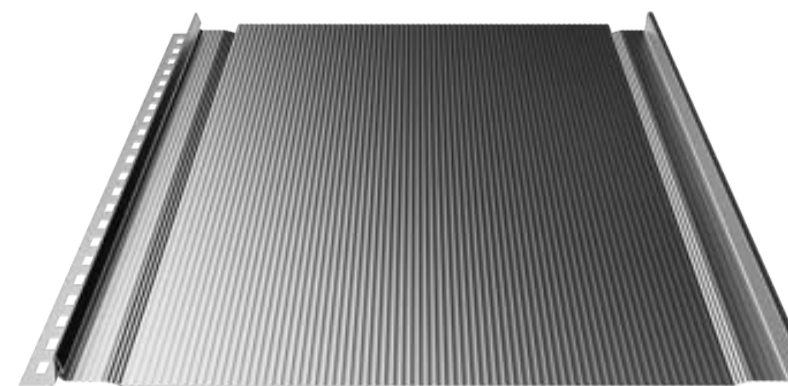

Szerokość efektywna 307 mm