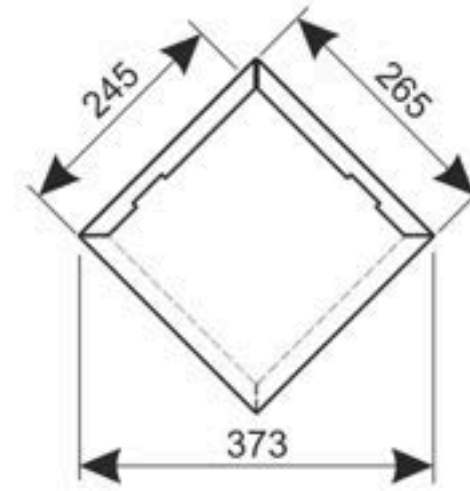

UTK - Powłoka o grubości 35 µm
UTK - Powłoka o grubości 25 µm

Szerokość efektywna 515 mm

Szerokość efektywna 307 mm

EXTRA PAID

Dostępne w 3 wersjach:
245 ; 345 ; 555

RAL 7016

RAL 9005

RAL 9010