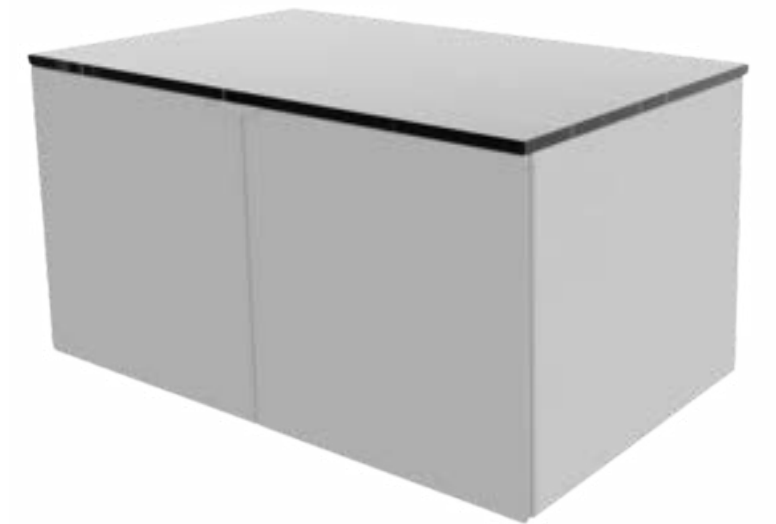

Chrom

Czarny

Biały

Złoty

Szafka pod umywalkę

EXTRA PAID

Umywalka nabladowa Premium

Goya
70 x 46cm