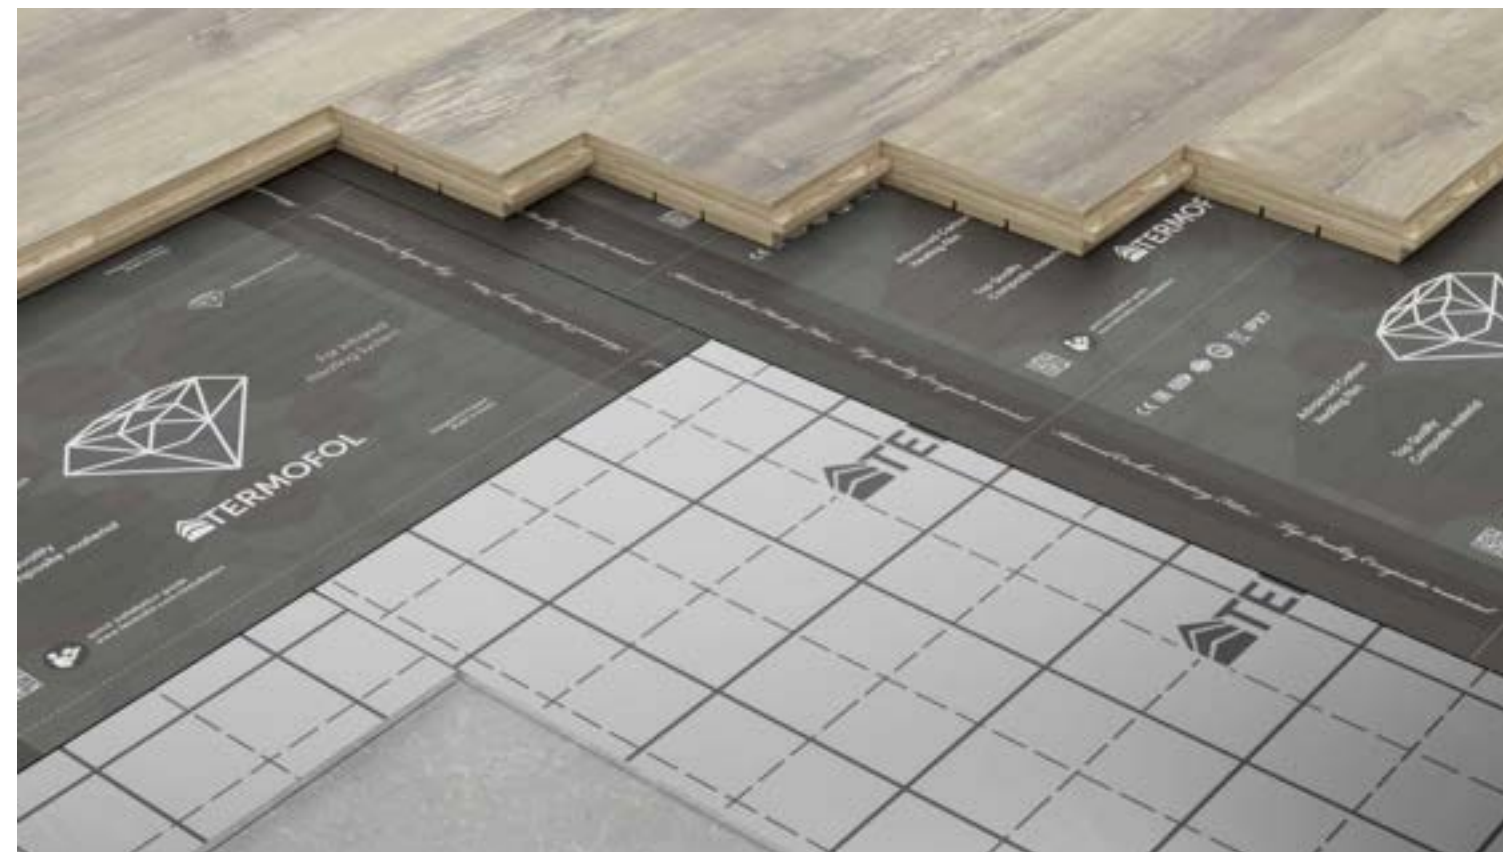

Elektryczne podłogowe

EXTRA PAID

Maty grzewcze w całym domu, folia grzewcza na podczerwień o mocy 80w/m².
Sterowanie za pomocą Wi-Fi - aplikacja mobilna; w każdym pomieszczeniu termostat

Do wyboru Termoregulator TF-H6 WIFI w kolorze białym lub czarnym.