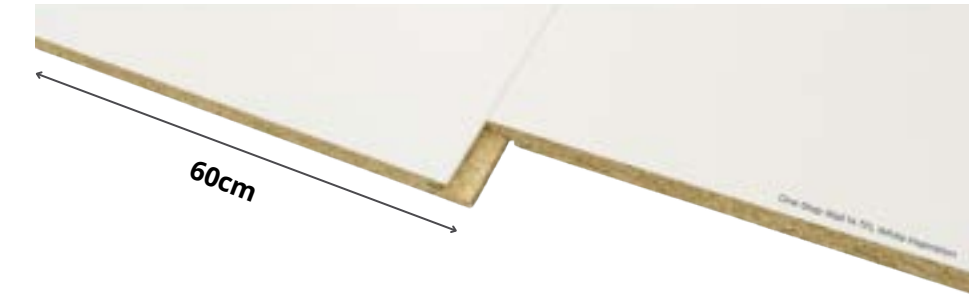

EXTRA PAID

One-Step Wall dostępny jest w 7 opcjach bieli, różniących się odcieniem i fakturą. Kolekcję uzupełniają opcje pokryte tapetą. Szerokość panela 60cm