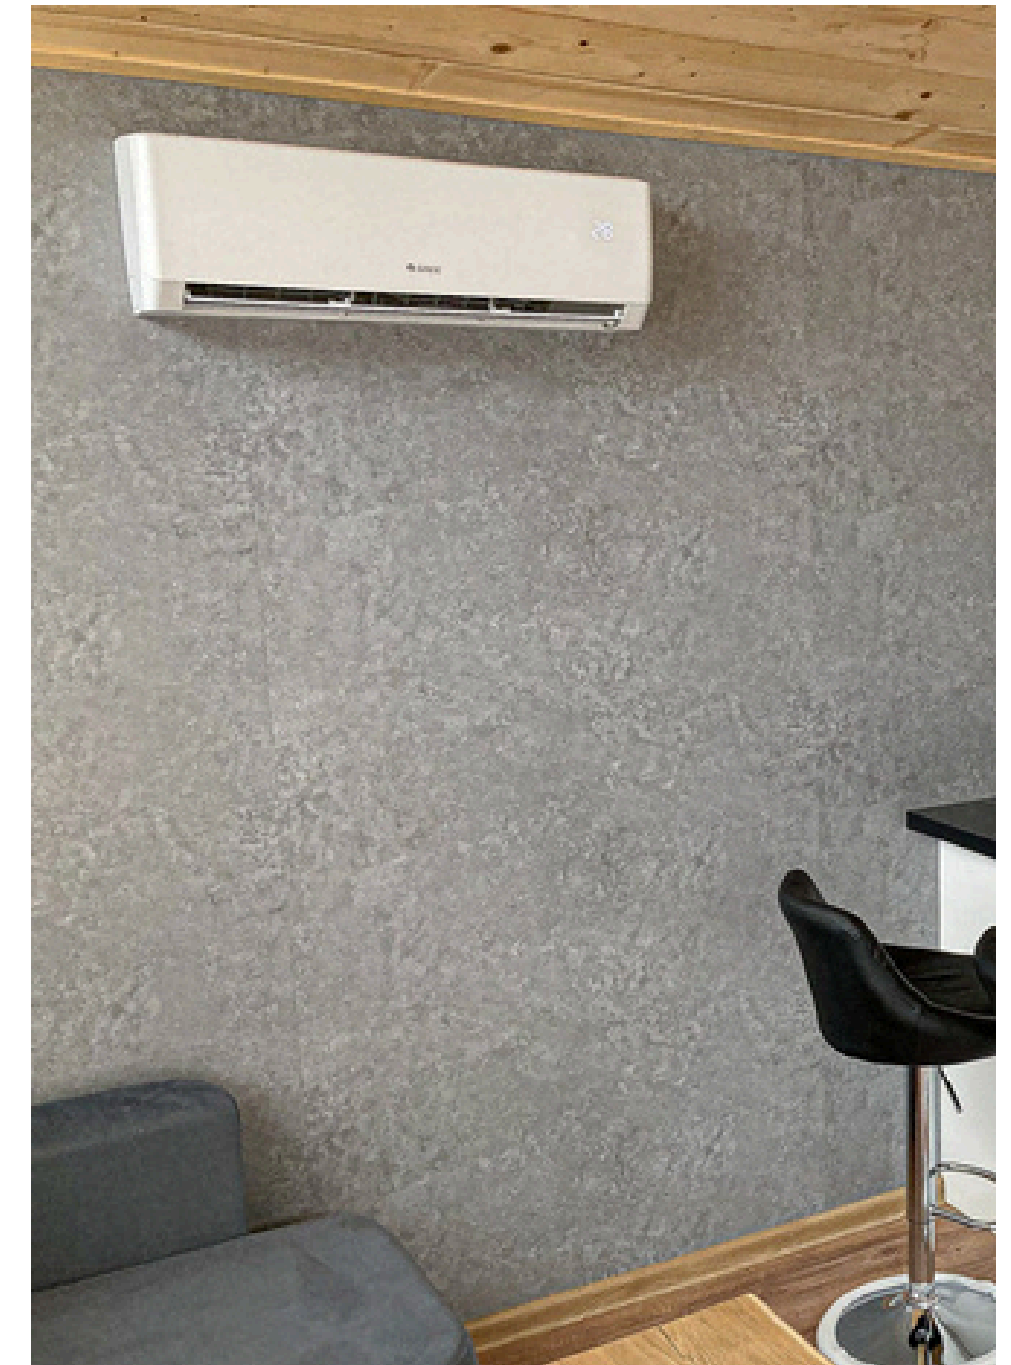

Biały

Czarny

Klimatyzacja z funkcją grzania.
Sterowanie za pomocą pilota lub telefonu.

Opcja:

- 2,5kW
- 3,2kW - IN PRICE
- 3,5kW
- 4,6kW
- 6,2kW

OŚWIETLENIE

str 64-66

Regulowane punktowe oświetlenie LED