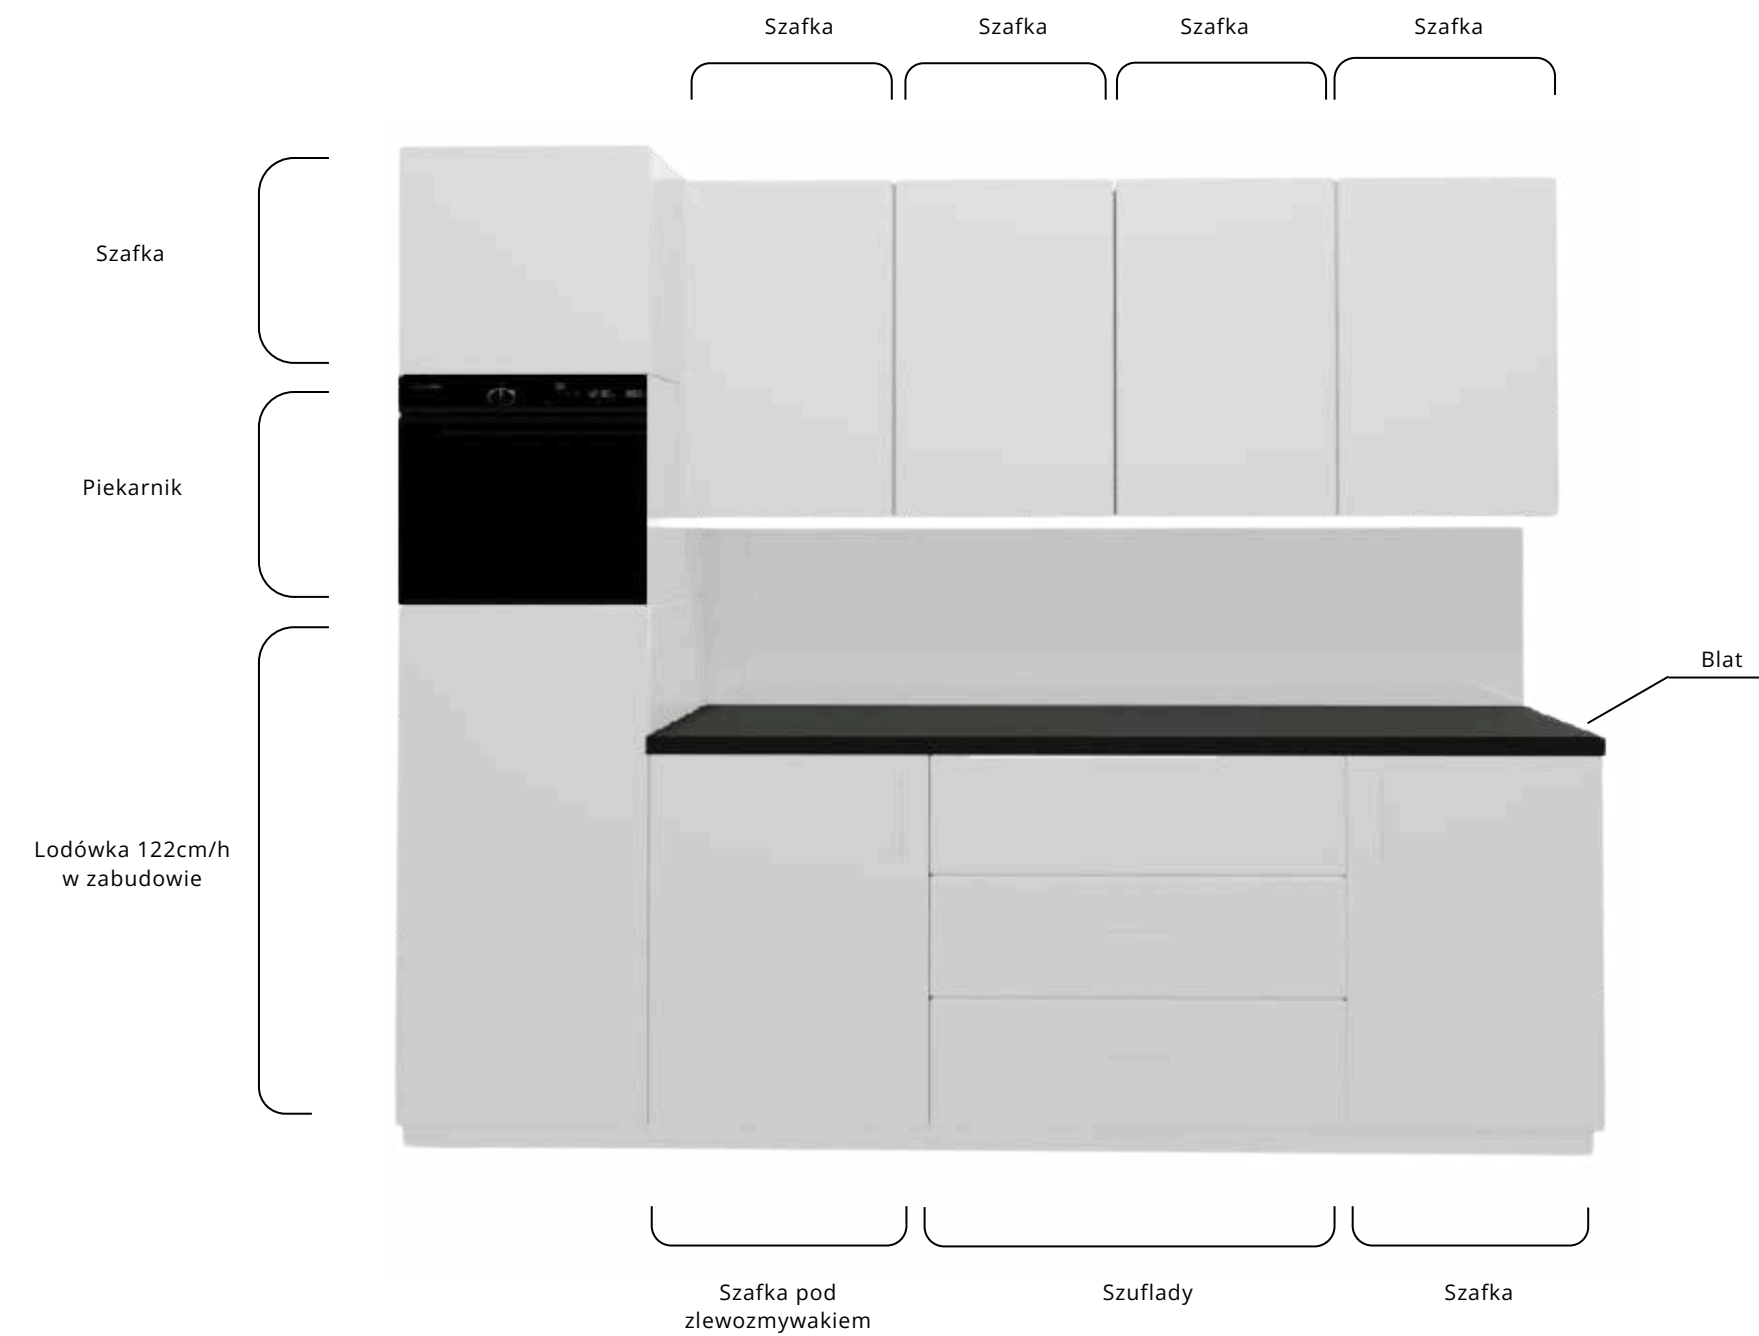

Przedstawiona zabudowa kuchenna o szerokości 270 cm dla domu o szerokości 400 cm; w zależności od szerokości domu zabudowa będzie się poszerzać lub zwężać aby zakryć całą ścianę kuchenna NP. Kuchnia dla domu o szerokości 350cm; zabudowa kuchenna = 220 cm

Kuchnia STANDARD