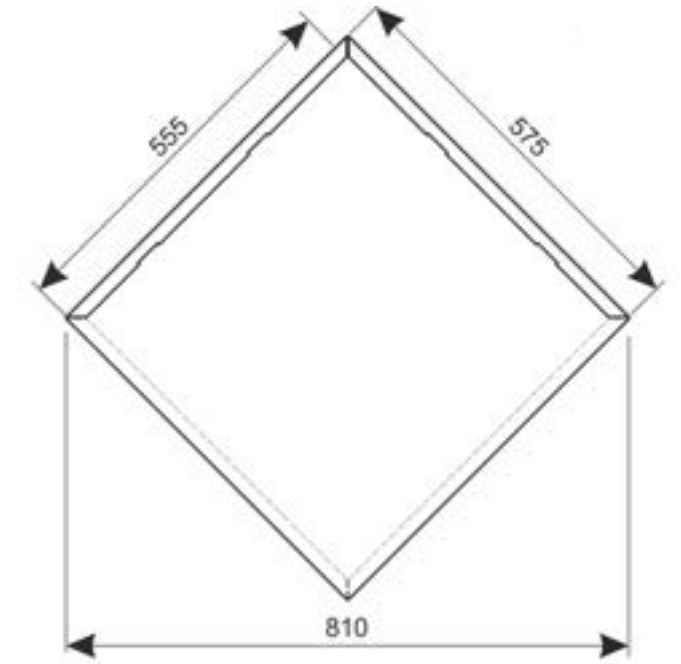

EXTRA PAID

Dostępne w 3 wersjach:
245 ; 345 ; 555