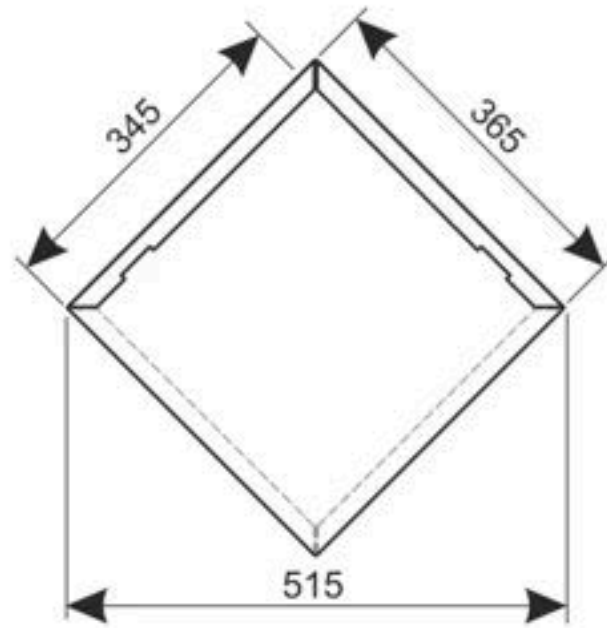

Szerokość efektywna 515 mm

Szerokość efektywna 307 mm

EXTRA PAID

Dostępne w 3 wersjach:
245 ; 345 ; 555

RAL 7016

RAL 9005

RAL 9010

RAL 9002