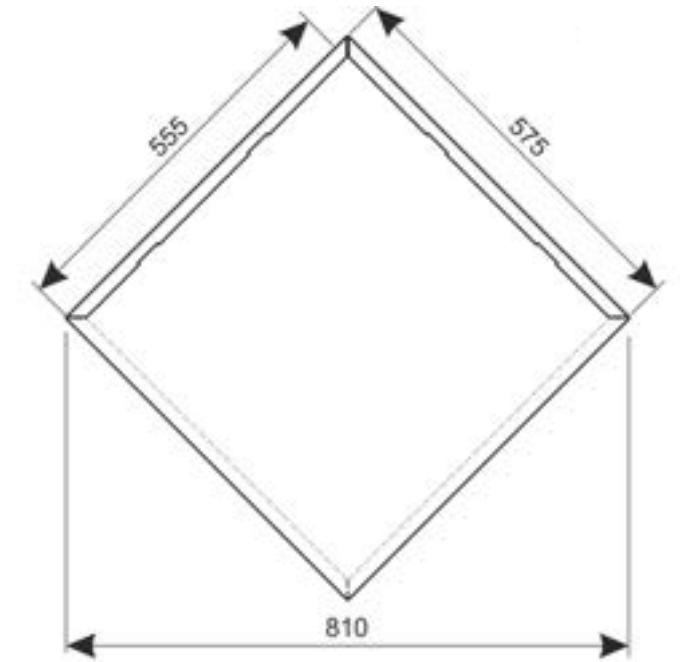

Szerokość efektywna 515 mm

Szerokość efektywna 307 mm

EXTRA PAID

Dostępne w 3 wersjach:
245 ; 345 ; 555

RAL 7016

RAL 9005

RAL 9010

RAL 9002