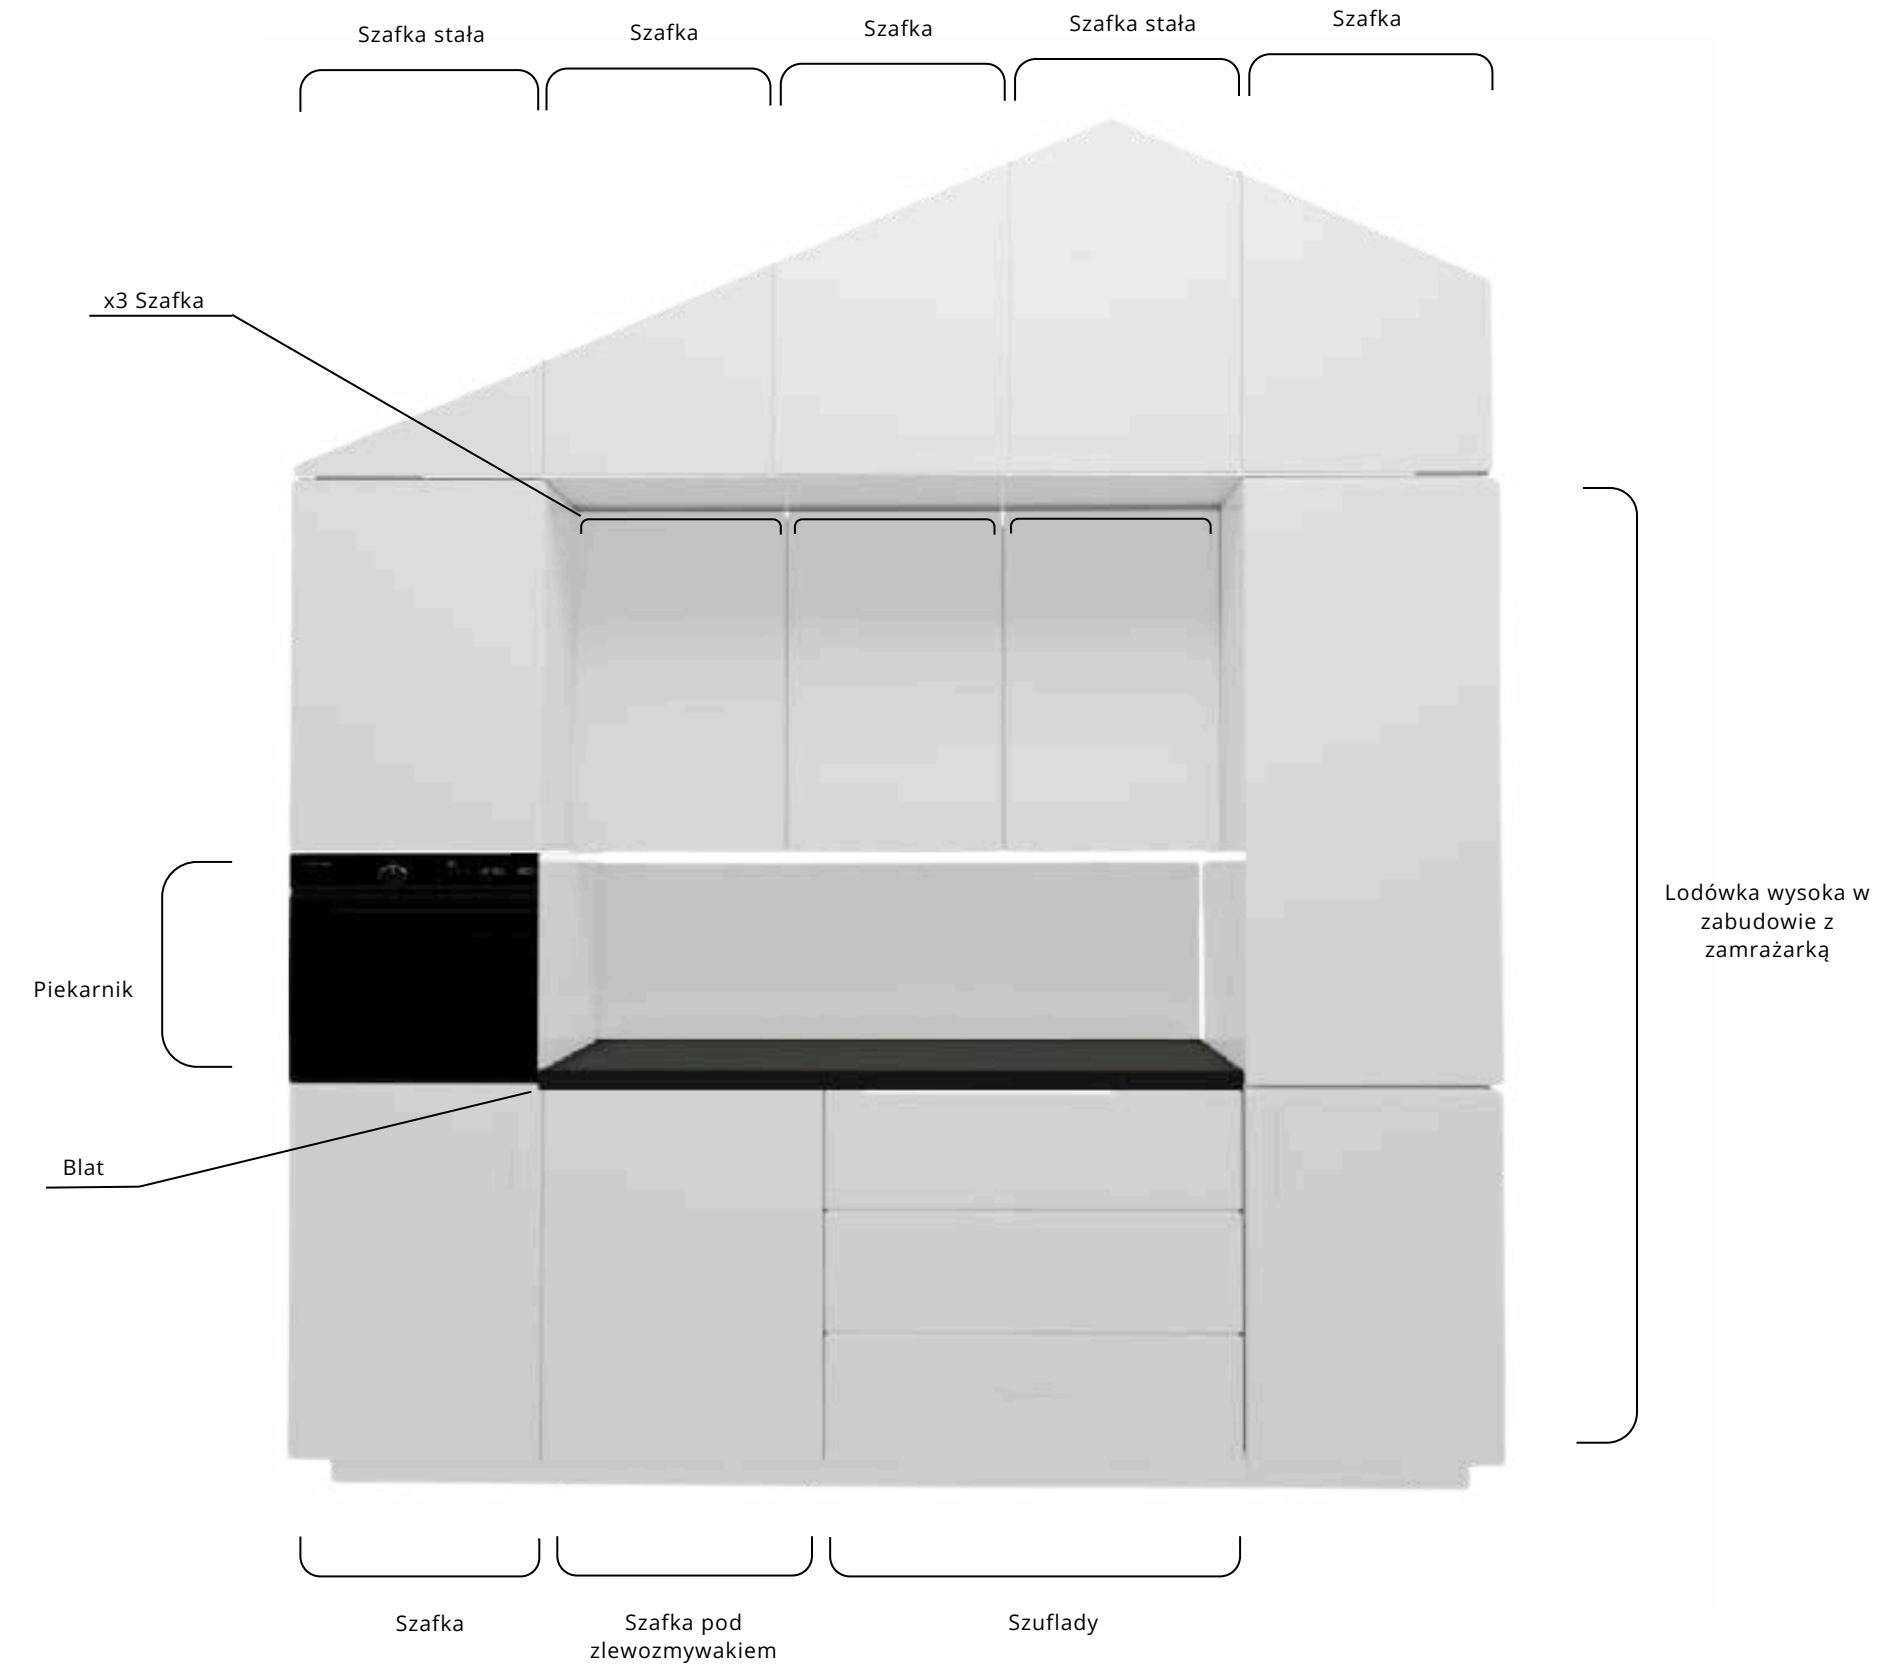

EXTRA PAID Kuchnia VIP