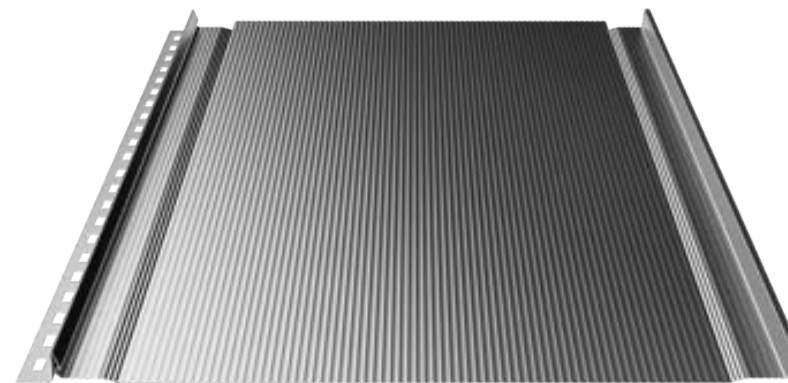

Szerokość efektywna 307 mm