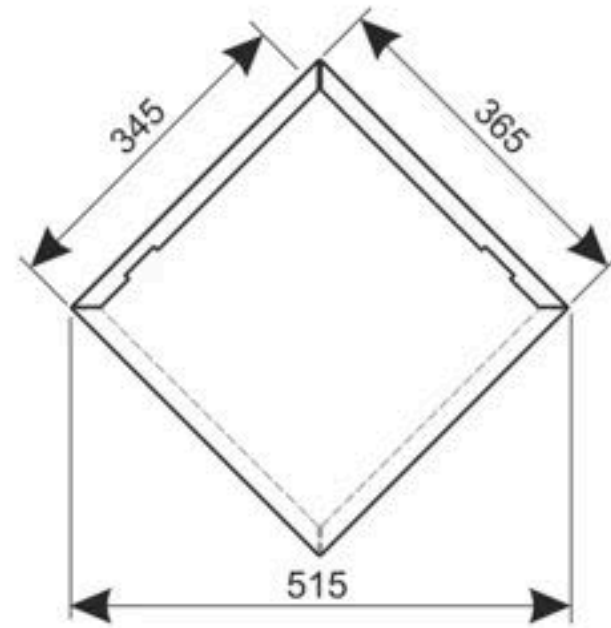

EXTRA PAID

Dostępne w 3 wersjach:
245 ; 345 ; 555