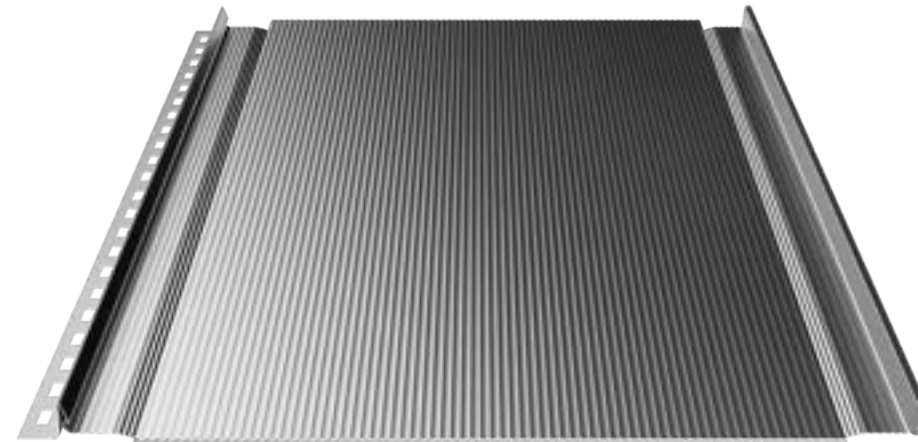

EXTRA PAID

UTK - Powłoka o grubości 35 µm
UTK - Powłoka o grubości 25 µm

Szerokość efektywna 515 mm