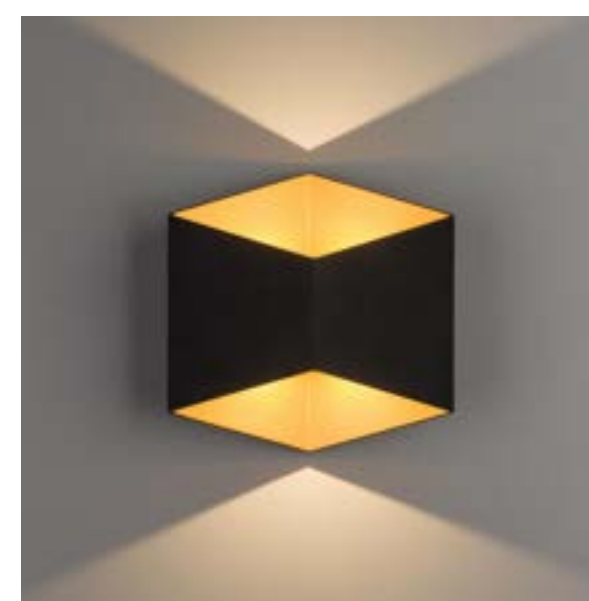

Traingles Czarny