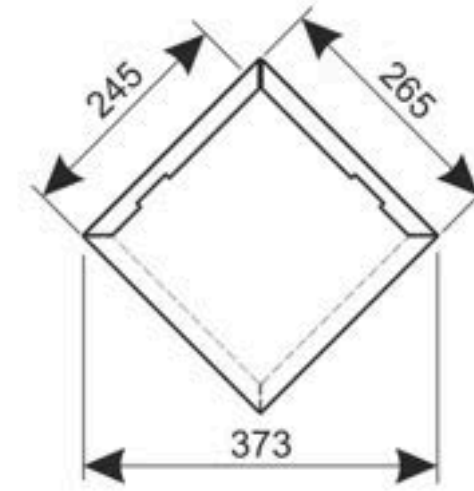

Szerokość efektywna 515 mm

Szerokość efektywna 307 mm

EXTRA PAID

Dostępne w 3 wersjach:
245 ; 345 ; 555

RAL 7016

RAL 9005

RAL 9010

RAL 9002