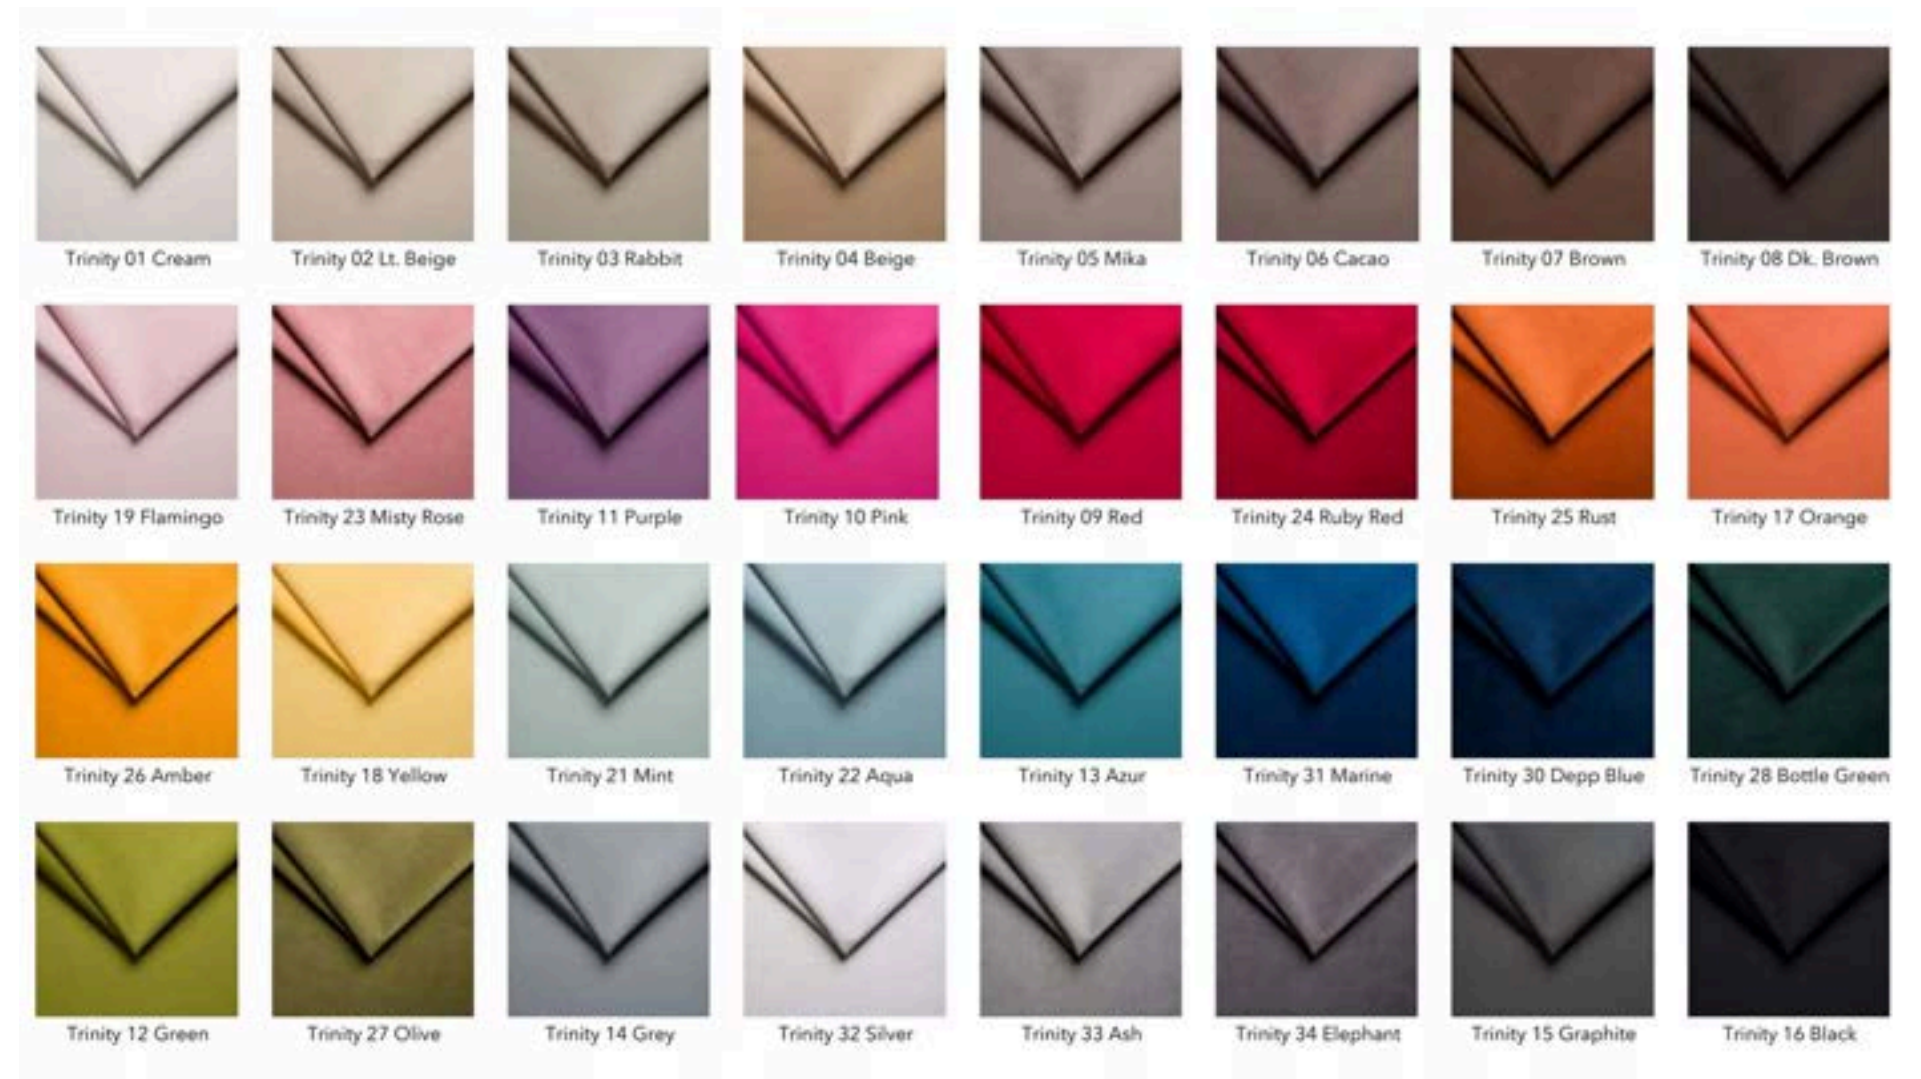

Łóżko **Gobi** z materacem o wymiarze:

- 70 x 200cm
- 80 x 200cm
- 90 x 200 cm