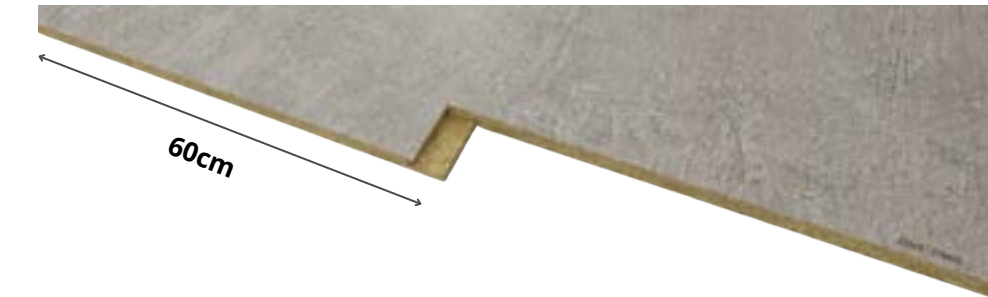

40 TF White Silk

12 TF White Linnen

08 F White Hessian

54 TF Crystal White

EXTRA PAID

EliteX dostępny jest w 6 opcjach kolorystycznych. Kolekcja wyróżnia się bardzo gładkimi łączeniami co sprawia że łączenia paneli są mało widoczne. Panel odporny na wilgoć. Szerokość panela 60cm